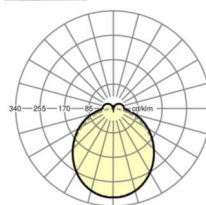

параметры

номер заказа	19470006020
код EAN	4020863406395
номер таможенного тарифа	94051190
Знак прохождения контроля	IP 20, класс защиты I, ENEC10 VDE, F, HACCP DIN10500/Food/IFS-пригодность для применения/BRC, Indoor, CE
Степень ударопрочности IK	IK03 (-20°C bis 40°C)
Температура окружения	ta -20°C в 40°C
Особые свойства	Готовность к IoT «Ready for IoT»
Гарантийный срок	5 лет
Государственные программы поддержки	BEG - государственные субсидии для энергосберегающих зданий (действительна только для Германии)

электротехника

Балласт	Электронный драйвер DALI2 (1 штука)
Мощность системы	37W
сетевое напряжение	230V/50Hz
автоматический предохранитель (пусковой ток)	13 штук/B10, 21 штук/B16, 21 штук/C10, 35 штук/C16
класс энергосбережения/Источник света	D

Оптика

Оснастка	LED, цветопередача/оттенок света CRI ≥ 80 / 4000K
Допуск для координаты цветности (MacAdam)	3SDCM
Номинальный световой поток	5682lm
Срок службы LED	50000h L80/B10 (Tq 40°C)
светоотдача светильников	152lm/W
Угол излучения	115° (C0) / 110° (C90)
UGR поп./вдоль	25.5 / 24.9

DEEP-LINK

<https://www.regiolux.de/ru/article/19470006020>

Ссылка	LED 6000lm 840
ηLB	100 %
Φ ↓/↑	90 % / 10 %
UGR поп./вдоль	25.5 / 24.9